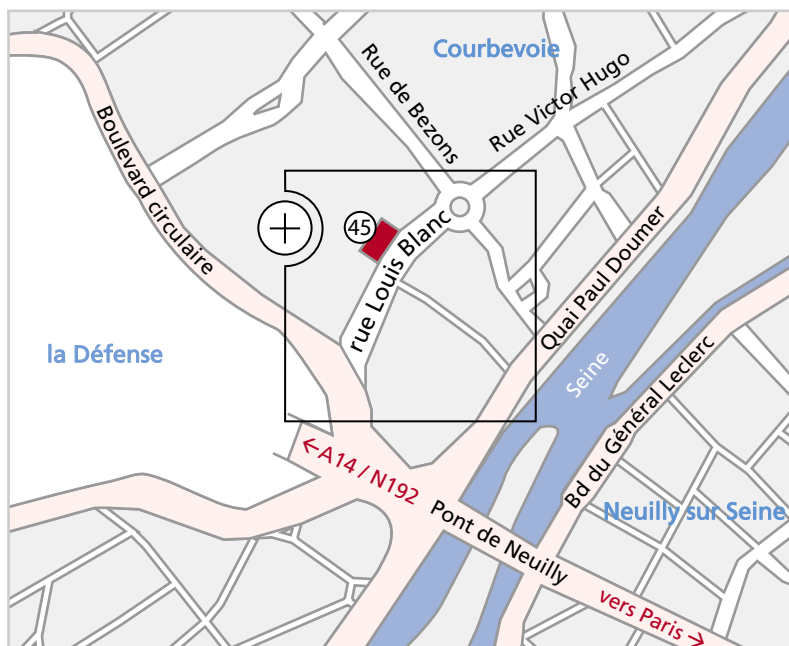

Syndicat des entreprises
de technologies de production

S Y M O P

PLAN D'ACCÈS

Symop - Maison de la Mécanique
45 rue Louis Blanc
FR-92038 Paris-La Défense cedex
Téléphone : 01 47 17 67 17
Télécopie : 01 47 17 67 25

Parking gratuit en sous sol.
Sonner à "FIM" pour
l'ouverture de la barrière.